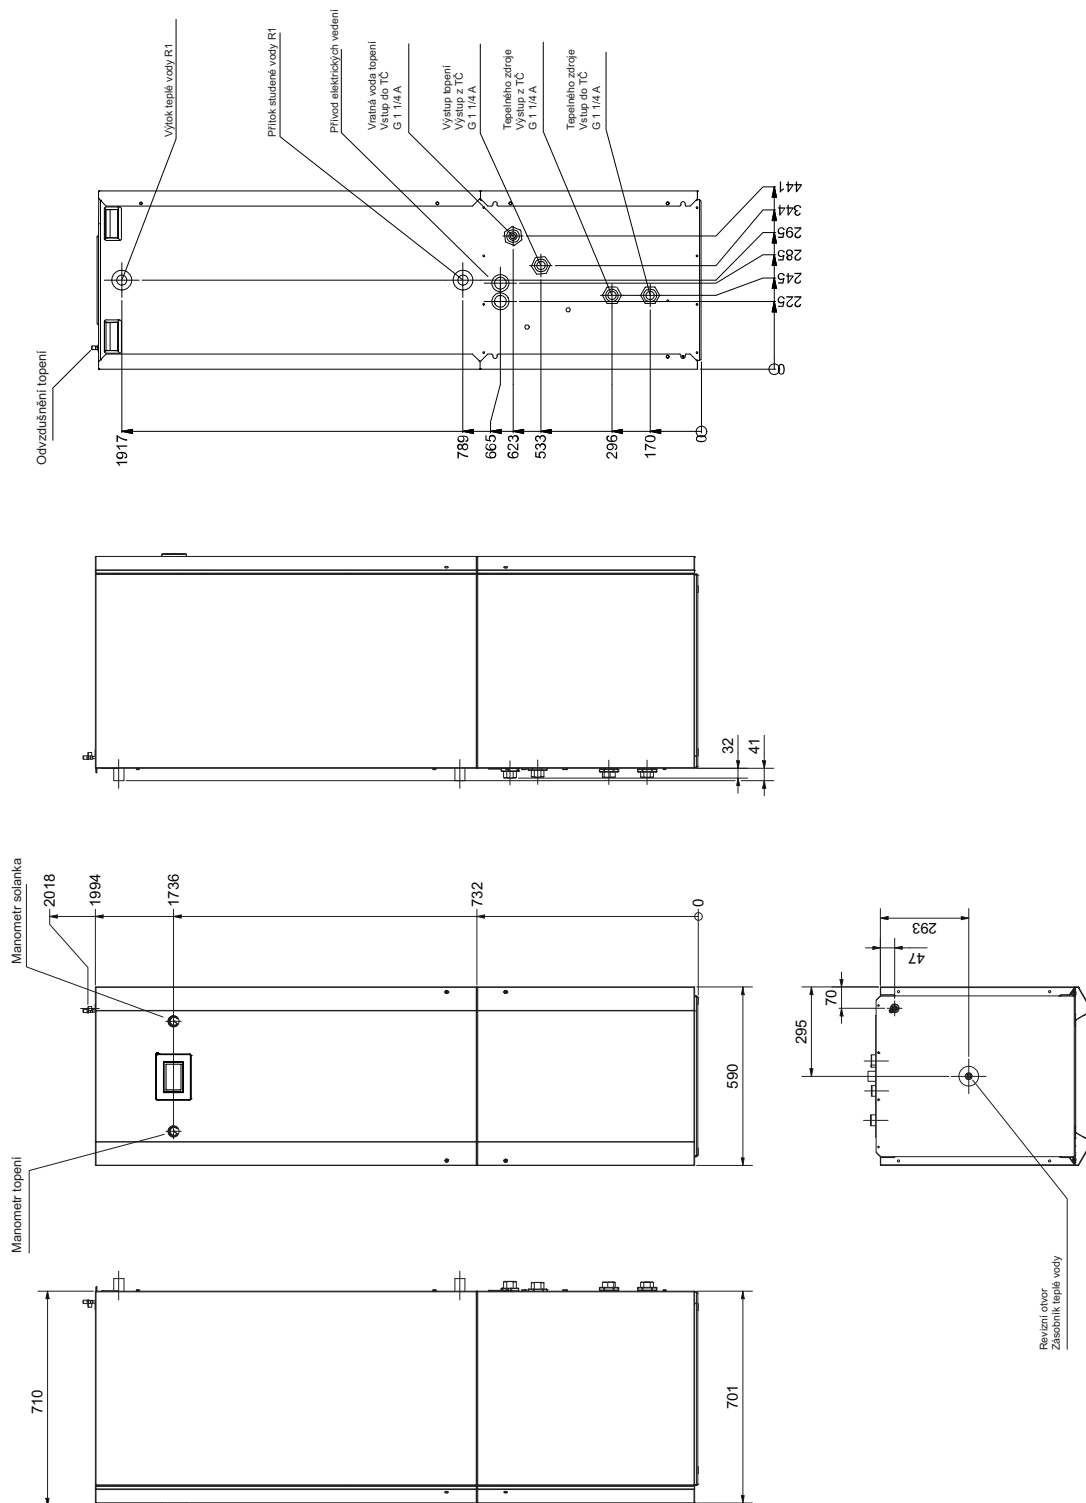

ALPHATEC comfort systems s.r.o.

V Přístavu 1585/20
170 00 Praha 7

Oficiální distributor Glen Dimplex Deutschland pro ČR

T | +420 724 001 776

W | www.cerpadla-dimplex.cz

E | info@alphatec.cz