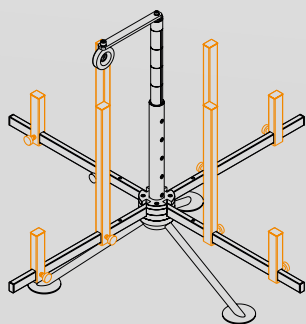

**ALPHA 3X™
SPONA**

ALPHA 3X™ spona se vyznačuje robustní tříosou konstrukcí. V kombinaci s ALPHA 3X™ sponkovačem zajistí bezchybný průběh upevňování potrubí. Zpětné háčky ve třech směrech důsledně zamezují vytržení ALPHA 3X™ spony po její instalaci.

PROFESIONÁLNÍ KOMPONENTY DOPORUČENÉ PRO SYSTÉM **ALPHA 3X™**

PLASTOVÝ TOPNÝ ROZDĚLOVAČ

S PRŮTOKOMĚRY,
UZAVÍRATELNÝ 5/4",
PRO TOPENÍ / CHLAZENÍ

Sestavený a odzkoušený plastový modulární uzavíratelný rozdělovač v provedení ze zesíleného polyamidu. Předsazené regulační ventily a průtokoměry neomezují průtok topné vody rozdělovačem. Díky tomu je celý rozdělovač lépe vyvážený a jednoduše nastavitelný. Vzájemné posunutí připojení výstupní a vratné topné vody také umožňuje jednodušší připojení, jednotlivé vývody se vzájemně nekříží. Zesílené plastové tělo je vhodné pro nízkoteplotní systémy vytápění a vysokoteplotní systémy chlazení, bez řešení dodatečné izolace proti kondenzaci vlhkosti na jeho povrchu.

ALPHATEC ODVÍJEČ TRUBEK

MINIMALIZUJE
TORZNÍ SÍLY PŘI
ODVÍJENÍ TRUBEK

Inovativní konstrukce odvíječe vám usnadní odvíjení systémových trubek ALPHATEC PE-RT. Umožňuje odvíjet trubky nejen z obvodové strany, ale také zevnitř ven pro minimalizování torzních sil. Kompaktní, lehká hliníková konstrukce s dvojitými kuličkovými ložisky je navržena pro rychlé sestavení bez použití jakýchkoli nástrojů nebo šroubů.